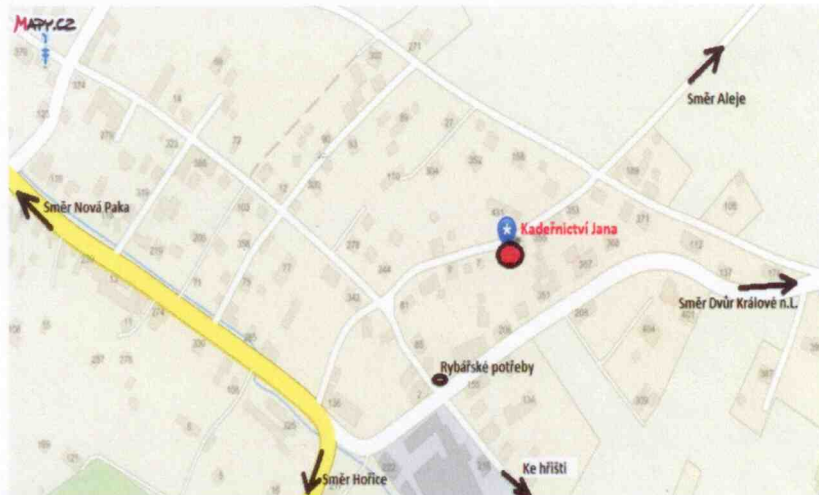

Nově otevřeno

Od 3.4.2018

Kadeřnictví Jana

Dámské, pánské, dětské

Jana Böhmová

Bílá Třemešná 430

(od restaurace U Kaiserů rovně směr Aleje)

Objednání na tel. čísle 605 571 816